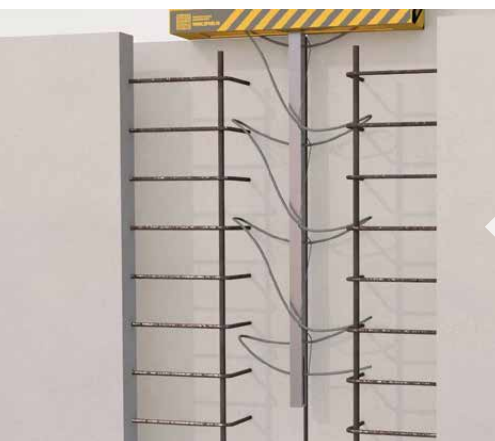

A close-up photograph of a zipper on a concrete surface. The zipper is partially unzipped, and the teeth are visible. The background is a textured concrete wall. The zipper pull is a grey plastic piece with a loop.

## Simplicité et rapidité de pose en sécurité

- Ferrailage optimisé inclus dans une boîte compacte et facile à manipuler
- Suppression des treillis soudés ou cages d'armatures à manipuler en hauteur
- Liaison réalisée en 30 secondes chrono par 1 personne, en toute sécurité

## Plus de flexibilité sur votre chantier :

- **Phasage plus simple** : le sens de pose des Prémurs n'est plus imposé par le ferrailage des liaisons
- **Logistique chantier simplifiée** :
  - KP1 dimensionne les liaisons et les livre directement avec les Prémurs
  - Stockage chantier réduit grâce aux boîtes compactes

## Moins de travaux de finition

- Suppression des trappes de tirage
- Aucun coffrage et ragréage de trappes d'éclissage